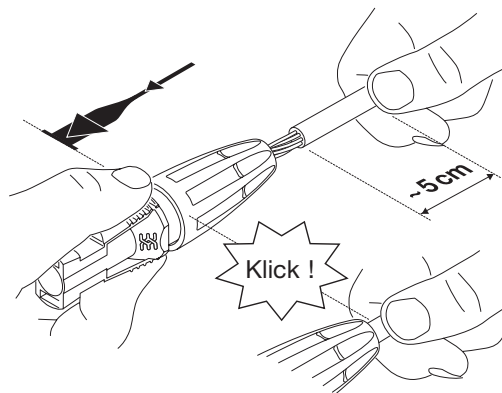

PV/MC4-snabbkontakt / PV/MC4-Connector

1. Kabelförberedelse / Cable Preparation

PV-kabel
PV cable
2PFG 1169 / 08.07

2. Föra in kabel / Cable Insertion

Vrid inte innan vajern anslutits!
Don't turn before connecting the wire!

Testa kontakten / Test contacting

3. Kabelfixering / Cable Fixing

Kontakten kan ej återanvändas.
Connector is not reusable!

Anslut ej när vid strömföring.
Do not disconnect under load!

Läs säkerhetsföreskrifter.
Please read the safety instructions