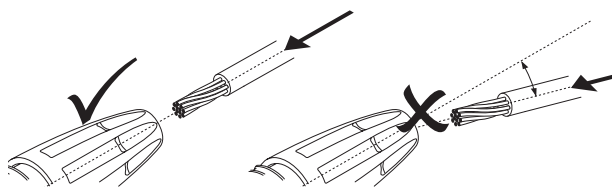

PV/MC4-snabbkontakt / PV/MC4-Connector

1. Kabelförberedelse / Cable Preparation

PV-kabel
PV cable
2PFG 1169 / 08.07

2. Föra in kabel / Cable Insertion

Vrid inte innan vajern anslutits!
Don't turn before connecting the wire!

Testa kontakten / Test contacting

3. Kabelfixering / Cable Fixing

Kontakten kan ej återanvändas.
Connector is not reusable!

Anslut ej när vid strömföring.
Do not disconnect under load!

Läs säkerhetsföreskrifter.
Please read the safety instructions