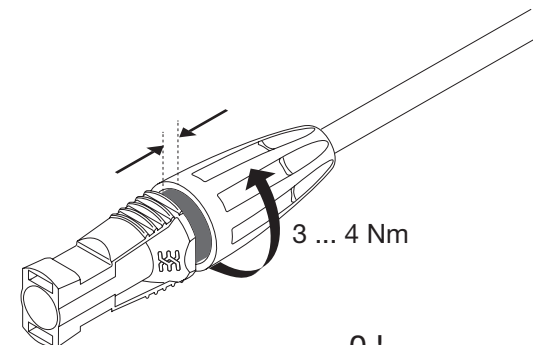

3. Kabelfixering / Cable Fixing

Kontakten kan ej återanvändas.
Connector is not reusable!

Anslut ej när vid strömföring.
Do not disconnect under load!

Läs säkerhetsföreskrifter.
Please read the safety instructions

www.weidmueller.de