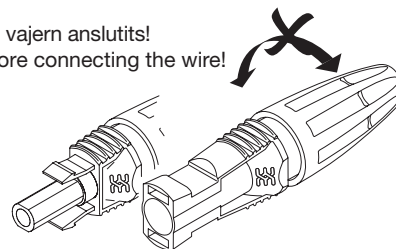

PV/MC4-snabbkontakt / PV/MC4-Connector

1. Kabelförberedelse / Cable Preparation

PV-kabel
PV cable
2PFG 1169 / 08.07

2. Föra in kabel / Cable Insertion

Vrid inte innan vajern anslutits!
Don't turn before connecting the wire!

Testa kontakten / Test contacting

3. Kabelfixering / Cable Fixing

Kontakten kan ej återanvändas.
Connector is not reusable!

Anslut ej när vid strömföring.
Do not disconnect under load!

Läs säkerhetsföreskrifter.
Please read the safety instructions