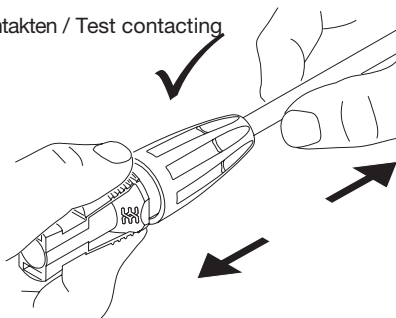

PV/MC4-snabbkontakt / PV/MC4-Connector

1. Kabelförberedelse / Cable Preparation

PV-kabel
PV cable
2PFG 1169 / 08.07

2. Föra in kabel / Cable Insertion

Vrid inte innan vajern anslutits!
Don't turn before connecting the wire!

Testa kontakten / Test contacting

3. Kabelfixering / Cable Fixing

Kontakten kan ej återanvändas.
Connector is not reusable!

Anslut ej när vid strömföring.
Do not disconnect under load!

Läs säkerhetsföreskrifter.
Please read the safety instructions