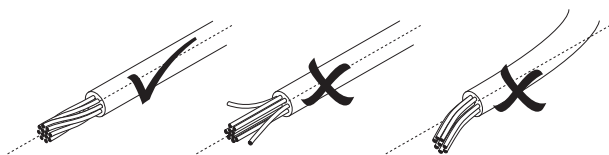

PV/MC4-snabbkontakt / PV/MC4-Connector

1. Kabelförberedelse / Cable Preparation

PV-kabel
PV cable
2PFG 1169 / 08.07

2. Föra in kabel / Cable Insertion

Vrid inte innan vajern anslutits!
Don't turn before connecting the wire!

Testa kontakten / Test contacting

3. Kabelfixering / Cable Fixing

Kontakten kan ej återanvändas.
Connector is not reusable!

Anslut ej när vid strömföring.
Do not disconnect under load!

Läs säkerhetsföreskrifter.
Please read the safety instructions