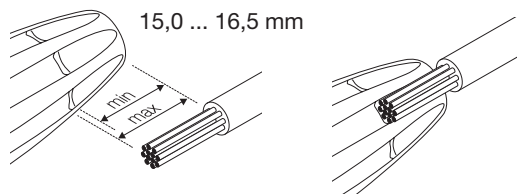

PV/MC4-snabbkontakt / PV/MC4-Connector

1. Kabelförberedelse / Cable Preparation

PV-kabel
PV cable
2PFG 1169 / 08.07

2. Föra in kabel / Cable Insertion

Vrid inte innan vajern anslutits!
Don't turn before connecting the wire!

Testa kontakten / Test contacting

3. Kabelfixering / Cable Fixing

Kontakten kan ej återanvändas.
Connector is not reusable!

Anslut ej när vid strömföring.
Do not disconnect under load!

Läs säkerhetsföreskrifter.
Please read the safety instructions